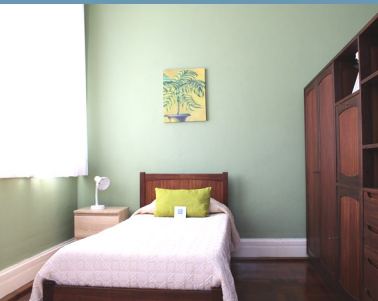

Residência

SÃO JOSÉ DE CLUNY

- ✚ Capacidade para 11 estudantes
- ✚ Quartos single, duplos ou triplos
- ✚ Internet Wi-fi
- ✚ Sala de estar com TV
- ✚ Kitchenette
- ✚ Sala de refeições
- ✚ Estacionamento
- ✚ Jardim com vista sobre o Funchal

*Preços aplicáveis por pessoa. O almoço ou jantar deve ser comprado com antecedência no bar da ESESJC.

Residence

SÃO JOSÉ DE CLUNY

- ✚ Capacity for 11 students
- ✚ Single, double & triple rooms
- ✚ Wireless internet
- ✚ Living room with TV
- ✚ Kitchenette
- ✚ Dining room
- ✚ Parking
- ✚ Garden overlooking Funchal