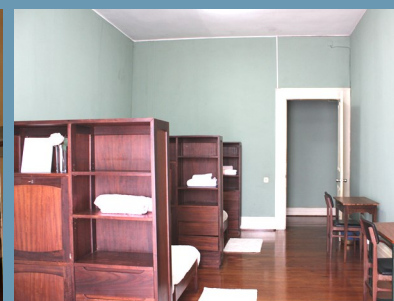

Residência

SÃO JOSÉ DE CLUNY

- ✚ Capacidade para 11 estudantes
- ✚ Quartos single, duplos ou triplos
- ✚ Internet Wi-fi
- ✚ Sala de estar com TV
- ✚ Kitchenette
- ✚ Sala de refeições
- ✚ Estacionamento
- ✚ Jardim com vista sobre o Funchal