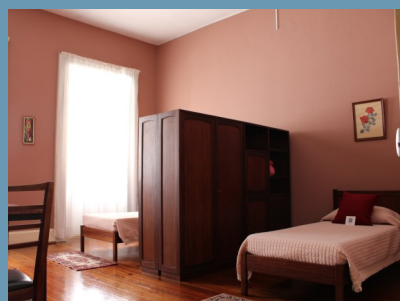

Residência

SÃO JOSÉ DE CLUNY

- ✚ Capacidade para 11 estudantes
- ✚ Quartos single, duplos ou triplos
- ✚ Internet Wi-fi
- ✚ Sala de estar com TV
- ✚ Kitchenette
- ✚ Sala de refeições
- ✚ Estacionamento
- ✚ Jardim com vista sobre o Funchal

*Preços aplicáveis por pessoa. O almoço ou jantar deve ser comprado com antecedência no bar da ESESJC.

Residence

SÃO JOSÉ DE CLUNY

- ✚ Capacity for 11 students
- ✚ Single, double & triple rooms
- ✚ Wireless internet
- ✚ Living room with TV
- ✚ Kitchenette
- ✚ Dining room
- ✚ Parking
- ✚ Garden overlooking Funchal