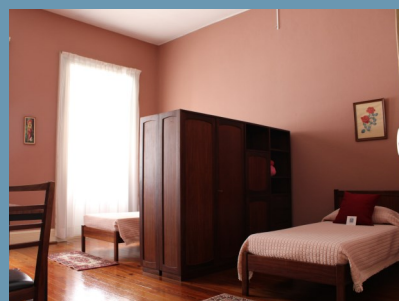

Residence

SÃO JOSÉ DE CLUNY

- ✚ Capacity for 11 students
- ✚ Single, double & triple rooms
- ✚ Wireless internet
- ✚ Living room with TV
- ✚ Kitchenette
- ✚ Dining room
- ✚ Parking
- ✚ Garden overlooking Funchal