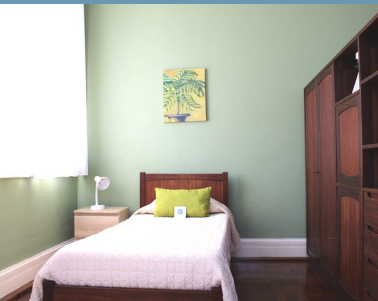

*Preços aplicáveis por pessoa. O almoço ou jantar deve ser comprado com antecedência no bar da ESESJC.

Residence

SÃO JOSÉ DE CLUNY

- ✚ Capacity for 11 students
- ✚ Single, double & triple rooms
- ✚ Wireless internet
- ✚ Living room with TV
- ✚ Kitchenette
- ✚ Dining room
- ✚ Parking
- ✚ Garden overlooking Funchal