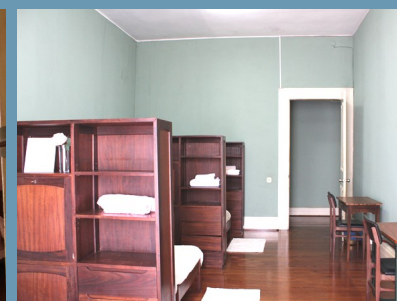

*Preços aplicáveis por pessoa. O almoço ou jantar deve ser comprado com antecedência no bar da ESESJC.

Residence

SÃO JOSÉ DE CLUNY

- ✚ Capacity for 11 students
- ✚ Single, double & triple rooms
- ✚ Wireless internet
- ✚ Living room with TV
- ✚ Kitchenette
- ✚ Dining room
- ✚ Parking
- ✚ Garden overlooking Funchal