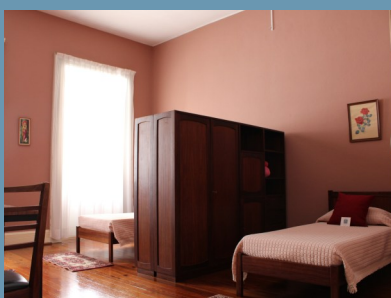

# Residência

SÃO JOSÉ DE CLUNY

- ✚ Capacidade para 11 estudantes
- ✚ Quartos single, duplos ou triplos
- ✚ Internet Wi-fi
- ✚ Sala de estar com TV
- ✚ Kitchenette
- ✚ Sala de refeições
- ✚ Estacionamento
- ✚ Jardim com vista sobre o Funchal

# Residence

SÃO JOSÉ DE CLUNY

- ✚ Capacity for 11 students
- ✚ Single, double & triple rooms
- ✚ Wireless internet
- ✚ Living room with TV
- ✚ Kitchenette
- ✚ Dining room
- ✚ Parking
- ✚ Garden overlooking Funchal