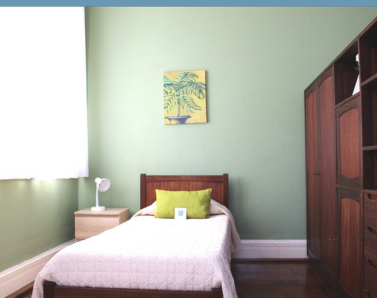

# Residência

SÃO JOSÉ DE CLUNY

- ✚ Capacidade para 11 estudantes
- ✚ Quartos single, duplos ou triplos
- ✚ Internet Wi-fi
- ✚ Sala de estar com TV
- ✚ Kitchenette
- ✚ Sala de refeições
- ✚ Estacionamento
- ✚ Jardim com vista sobre o Funchal

# Residence

SÃO JOSÉ DE CLUNY

- ✚ Capacity for 11 students
- ✚ Single, double & triple rooms
- ✚ Wireless internet
- ✚ Living room with TV
- ✚ Kitchenette
- ✚ Dining room
- ✚ Parking
- ✚ Garden overlooking Funchal