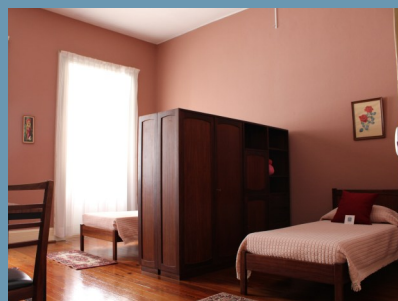

Residence

SÃO JOSÉ DE CLUNY

- ✚ Capacity for 11 students
- ✚ Single, double & triple rooms
- ✚ Wireless internet
- ✚ Living room with TV
- ✚ Kitchenette
- ✚ Dining room
- ✚ Parking
- ✚ Garden overlooking Funchal